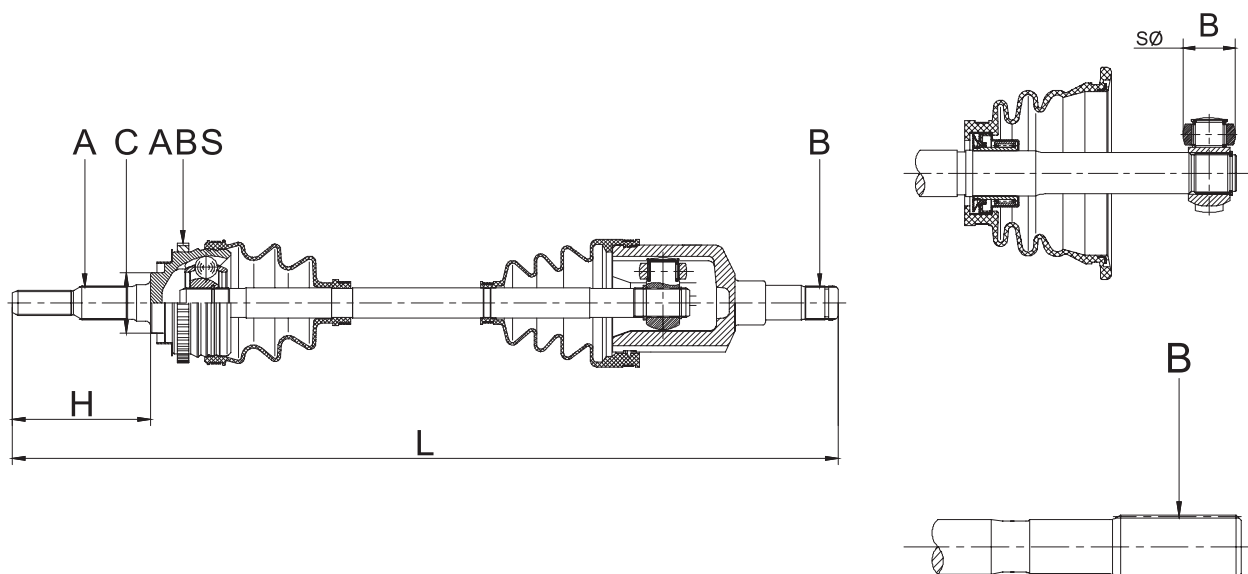

AxСxВxL — параметры наружного шарнира

A — внешнее зубчатое соединение

B — внутреннее зубчатое соединение

C — диаметр прокладки

L — общая длина

TECHNICAL SPECIFICATION

техническая спецификация

Outer joint

Inner joint

Drive shaft

Technical specification

Part number	A	B	C	L	ABS
AW1510001A	28	32	62	148	44T
AW1510002A	24	23	58	144,5	48
AW1510003A	22	22	50	131	43T
AW1510004	26	23	56	149,8	
AW1510005	30	30	72,6	253	
AW1510006	28	24	56	148,5	
AW1510007	23	30	49	145,5	
AW1510008A	38	30	59,5	96	56
AW1510012A	26	23	58	149	48
AW1510013A	33	30	53	89,7	45W
AW1510014	22	29	52	156,5	
AW1510015	22	29	52	156,5	
AW1510017	26	30	60	135,5	
AW1510019	27	22	56	151,8	
AW1510020A	27	26	60	163,8	52T
AW1510021A	25	30	50	153,4	44T
AW1510022A	26	27	56	163	48
AW1510023A	27	23	56	164,5	44
AW1510024A	25	22	55	163,4	42T
AW1510025	26	27	60	227,5	
AW1510026A	28	22	56	145,5	44T
AW1510027	22	30	53	129,5	
AW1510028	26	32	55	136	
AW1510029A	30	34	56	166	48
AW1510032	22	22	52	149,5	
AW1510033A	30	27	63,4	166	48
AW1510034A	26	28	55	129,4	50T
AW1510035	25	22	50	153,4	
AW1510036A	25	33	57	155,5	43
AW1510037	26	22	56	148,5	
AW1510038A	26	27	63,1	159,6	48T
AW1510040A	33	22	52	149	47T
AW1510041	25	23	50	155,5	
AW1510042	31	28	60	227	
AW1510044A	27	22	60	149	46T
AW1510045A	26	25	56	162,1	48T
AW1510046A	30	33	66	165,5	50
AW1510047A	25	29	49	136,9	42T
AW1510048	33	22	53,2	146,5	
AW1510050	38	27	63,2	168,7	
AW1510052A	28	32	56,5	147	44
AW1510053A	26	28	60	135,1	50T
AW1510055	17	25	53	214,5	
AW1510056A	22	22	52	149,5	47
AW1510057A	25	22	55	158,7	42T
AW1510058A	30	27	63	164,3	48T
AW1510059A	24	19	58	137	48T
AW1510060	27	22	56	164,5	
AW1510061A	25	29	49	143,5	43
AW1510062	26	23	61,1	149,5	
AW1510064	24	21	52	140	
AW1510065A	26	30	60	135	50T
AW1510066	23	22	49	142,3	
AW1510068	28	35	59,5	158,5	
AW1510069A	25	23	55	169	42T