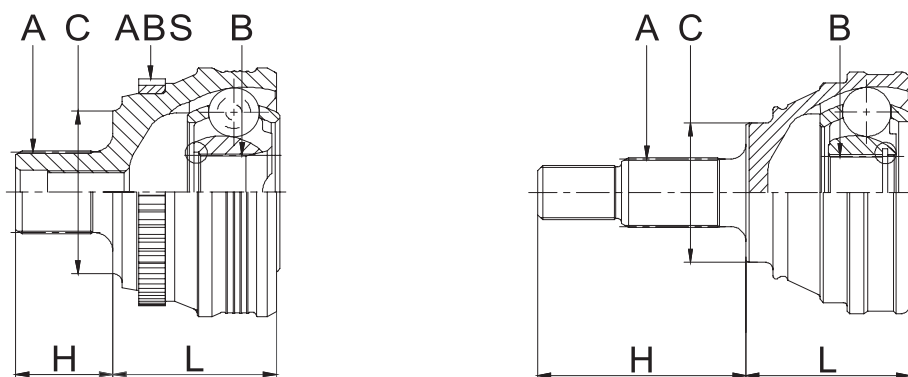

AxСxВxL — параметры наружного шарнира

A — внешнее зубчатое соединение

B — внутреннее зубчатое соединение

C — диаметр прокладки

L — общая длина

TECHNICAL SPECIFICATION

техническая спецификация

Outer joint