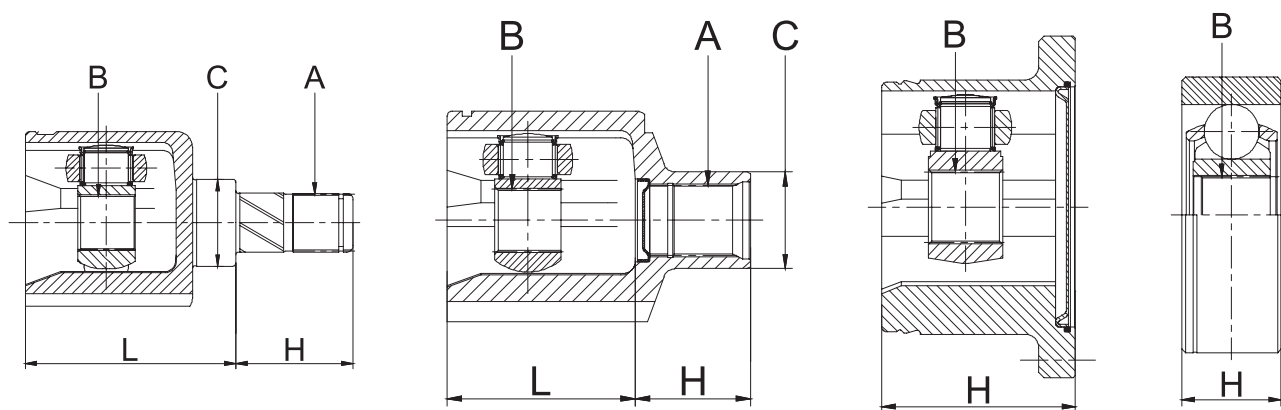

AxСxВxL — параметры наружного шарнира

A — внешнее зубчатое соединение

B — внутреннее зубчатое соединение

C — диаметр прокладки

L — общая длина

TECHNICAL SPECIFICATION

техническая спецификация

Outer joint

Inner joint

Drive shaft

Technical specification

Part number	A	B	C	L	ABS
AW1510001A	28	32	62	148	44T
AW1510002A	24	23	58	144,5	48
AW1510003A	22	22	50	131	43T
AW1510004	26	23	56	149,8	
AW1510005	30	30	72,6	253	
AW1510006	28	24	56	148,5	
AW1510007	23	30	49	145,5	
AW1510008A	38	30	59,5	96	56
AW1510012A	26	23	58	149	48
AW1510013A	33	30	53	89,7	45W
AW1510014	22	29	52	156,5	
AW1510015	22	29	52	156,5	
AW1510017	26	30	60	135,5	
AW1510019	27	22	56	151,8	
AW1510020A	27	26	60	163,8	52T
AW1510021A	25	30	50	153,4	44T
AW1510022A	26	27	56	163	48
AW1510023A	27	23	56	164,5	44
AW1510024A	25	22	55	163,4	42T
AW1510025	26	27	60	227,5	
AW1510026A	28	22	56	145,5	44T
AW1510027	22	30	53	129,5	
AW1510028	26	32	55	136	
AW1510029A	30	34	56	166	48
AW1510032	22	22	52	149,5	
AW1510033A	30	27	63,4	166	48
AW1510034A	26	28	55	129,4	50T
AW1510035	25	22	50	153,4	
AW1510036A	25	33	57	155,5	43
AW1510037	26	22	56	148,5	
AW1510038A	26	27	63,1	159,6	48T
AW1510040A	33	22	52	149	47T
AW1510041	25	23	50	155,5	
AW1510042	31	28	60	227	
AW1510044A	27	22	60	149	46T
AW1510045A	26	25	56	162,1	48T
AW1510046A	30	33	66	165,5	50
AW1510047A	25	29	49	136,9	42T
AW1510048	33	22	53,2	146,5	
AW1510050	38	27	63,2	168,7	
AW1510052A	28	32	56,5	147	44
AW1510053A	26	28	60	135,1	50T
AW1510055	17	25	53	214,5	
AW1510056A	22	22	52	149,5	47
AW1510057A	25	22	55	158,7	42T
AW1510058A	30	27	63	164,3	48T
AW1510059A	24	19	58	137	48T
AW1510060	27	22	56	164,5	
AW1510061A	25	29	49	143,5	43
AW1510062	26	23	61,1	149,5	
AW1510064	24	21	52	140	
AW1510065A	26	30	60	135	50T
AW1510066	23	22	49	142,3	
AW1510068	28	35	59,5	158,5	
AW1510069A	25	23	55	169	42T